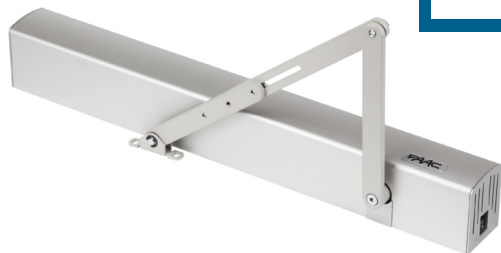

**AUTOMATIZUJTE
své každodenní
vstupy**

FAAC
Simply automatic.

Automatické systémy
pro křídlové dveře

NOVINKA

Délka křídla

700 - 1100 mm

Maximální hmotnost křídla

100 kg

**Automatický pohon
pro interiérové dveře**

Pohon A951 otevírá a zavírá interiérové dveře tiše a hladce
Kryt pohonu je z eloxovaného hliníku.
Vyrobeno v souladu s novou Evropskou bezpečnostní normou EN16005.
Rychlost a síla jsou naprogramovány v závislosti na rozměrech dveří.
Díky přesnému výběru mechanických a elektronických součástí může automatický systém A951 tiše pohánět křídla o hmotnosti 100 kg a délce 1100 mm při nepřetržitém provozu a navíc zajišťuje absolutní bezpečnost provozu v jakémkoliv okamžiku.

Automatické systémy
pro křídlové dveře

950 N

**Automatický pohon
pro křídlové dveře**

Délka křídla

700 - 1400 mm

Maximální hmotnost křídla

286 - 367 kg

Automatický pohon, který splňuje normu EN16005, umožňuje obsluhu dveří vážících více než 360 kg, a to tie a v nepřetržitém provozu.
Kryt může být z eloxovaného hliníku nebo ABS plastu v inovativním designu.