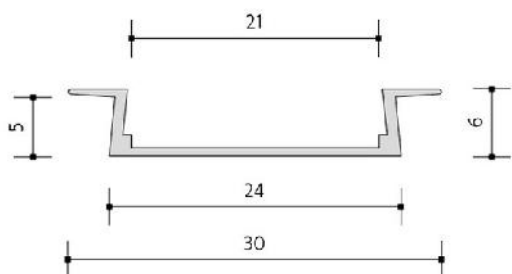

### Profil hliníkový:

### WP58 s mlé nou krycí lištou, 2m

#### Objednávkové číslo: 3836

ALU PROFIL určený k vestavné montáži, s krycí lištou opal. Určeno pro instalaci LED pásk .

Délka: 2m

Rozměry: viz obrázek

Součástí balení je vše potřebné k pevné instalaci profilu do rohu (šroubky, sponky, atd.)