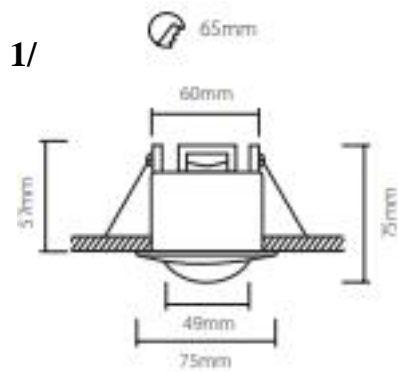

Instalace

P i mechanickém poškození nebo neodborné manipulaci nem že být uznána záruka.