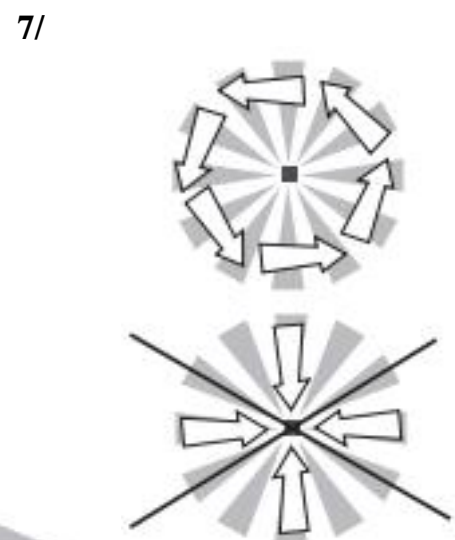

Instalace

P i mechanickém poškození nebo neodborné manipulaci nem že být uznána záruka.