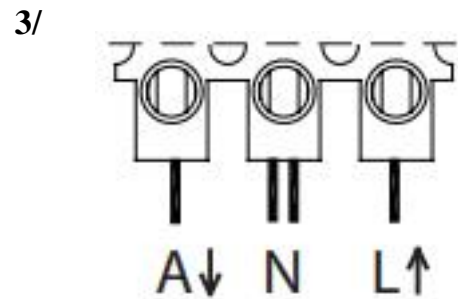

Instalace

P i mechanickém poškození nebo neodborné manipulaci nem že být uznána záruka.