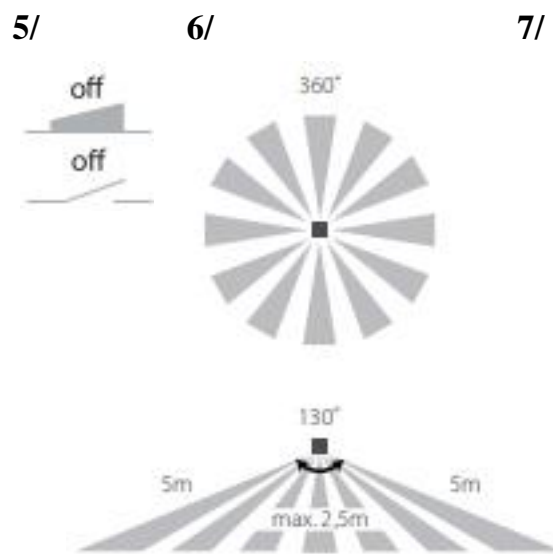

Instalace

P i mechanickém poškození nebo neodborné manipulaci nem že být uznána záruka.