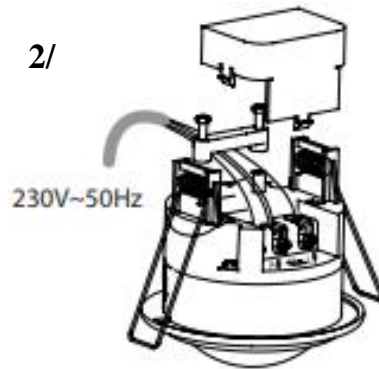

Instalace

P i mechanickém poškození nebo neodborné manipulaci nem že být uznána záruka.