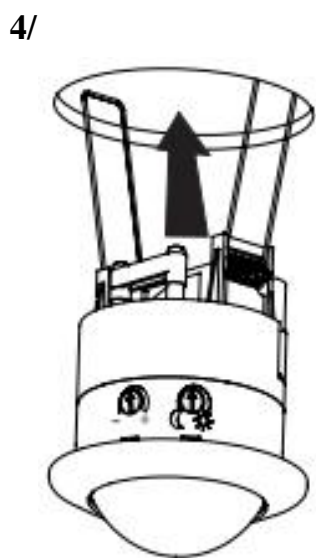

Instalace

P i mechanickém poškození nebo neodborné manipulaci nem že být uznána záruka.