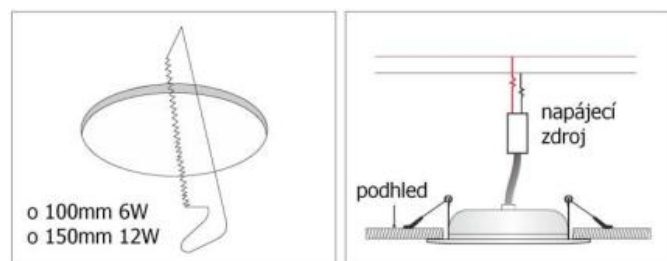

Instalace:

Zapojení by m la provád t odborn zp sobilá osoba. Dodržujte správné zapojení vodi , hodnoty nap tí a zatížení. Jinak m že dojt k poškození za ízení.