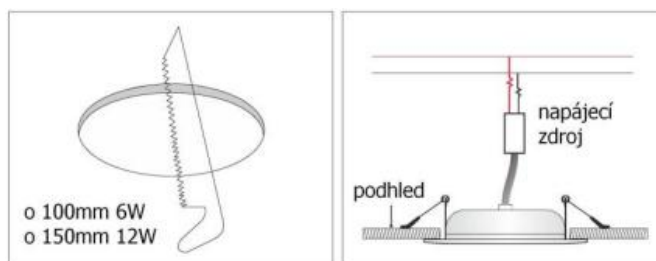

Instalace:

Zapojení by m la provád t odborn zp sobilá osoba. Dodržujte správné zapojení vodi , hodnoty nap tí a zatížení. Jinak m že dojt k poškození za ízení.